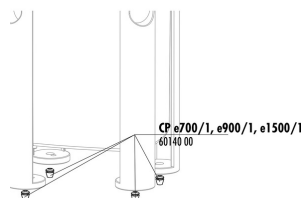

JBL CristalProfi e701 greenline

Pezzi di ricambio