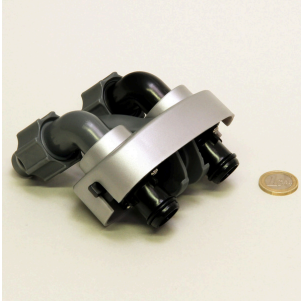

JBL CristalProfi e701 greenline

Pezzi di ricambio

JBL CP e blocco
raccordo tubi