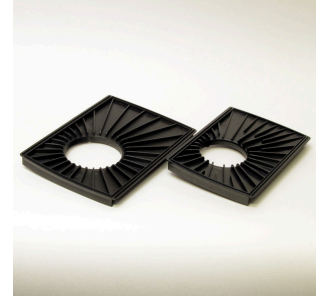

JBL CP e guarnizione blocco connessione

JBL CristalProfi e701 greenline

Pezzi di ricambio

**JBL CP
 e4/7/9/15/1900/1 kit
 rubinetto di chiusura**

**JBL CP "e" clip
 alloggiamento**

**JBL CP "e" copertura
 della testa filtro**