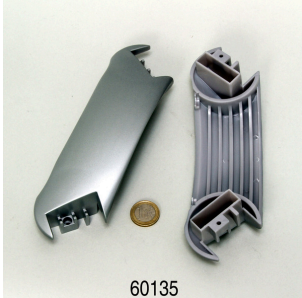

JBL CristalProfi e701 greenline

Pezzi di ricambio

60135

JBL CP "e" manico della testa filtro