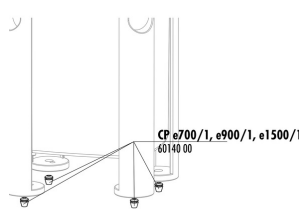

60143

JBL CP e guarnizione
blocco connessione

JBL CP "e" piastrina di
distribuzione

JBL CP "e" guarnizione
testa filtro

CP e700/1, e900/1, e1500/1
60140 00

JBL CP e4/7/9/1500/1,2
respingenti in gomma

JBL CP "e" cestello
superiore