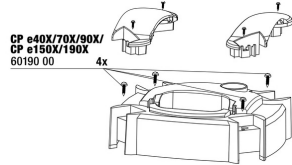

CP e40X/70X/90X/
CP e150X/190X
60190 00

4x

60182

JBL CP "e" base
pulsante d'avviamento