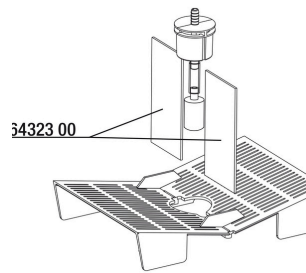

JBL BabyHome Oxygen
Ścianka działowa