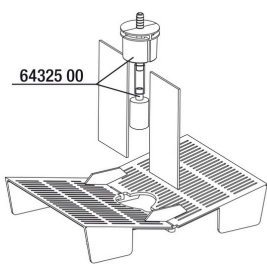

JBL BabyHome Oxygen
Pokrywa, 1 Zestaw

JBL BabyHome Oxygen
Wylot wody, 1 Zestaw