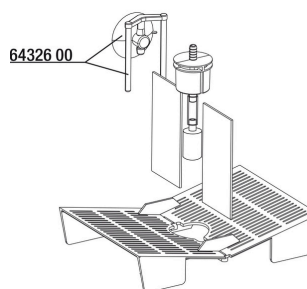

JBL BabyHome Oxygen
Uchwyt+Przysawka