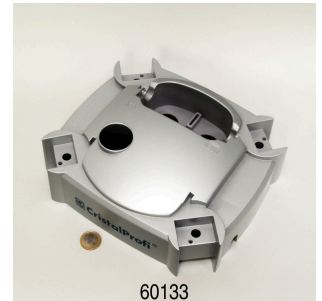

60133

JBL CP e Pokrywa głowicy pompy