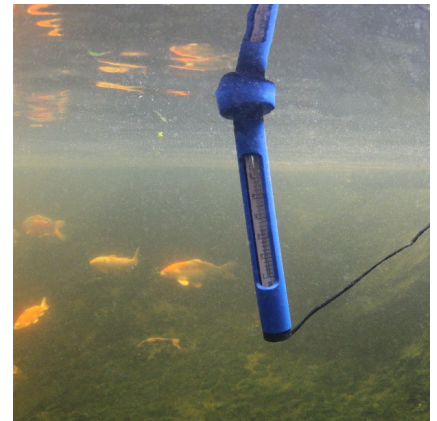

JBL Termómetro Pond para aquários

Termómetro flutuante para lagos de jardim

Suitable for: 

- Controlo cómodo da temperatura do lago: termómetro flutuante para lagos de jardim com fio de nylon com 5 m para a fácil consulta da temperatura da água
- Indicação da temperatura da água em uma profundidade de 20 cm, indicação da temperatura entre 0 e 50 °C
- Manuseamento cómodo através do fio de nylon
- Recomendação da JBL: a medida correta para qualquer temperatura
- Incluído: termómetro flutuante para lagos de jardim, Pond termómetro, incl. fio

Manuseamento cómodo

O termómetro do lago flutuante da JBL proporciona uma indicação da temperatura precisa entre 0 e 50 °C. O termómetro é fácil de manusear graças ao fio de nylon de 5 m de comprimento. A temperatura é medida numa profundidade de 20 cm.