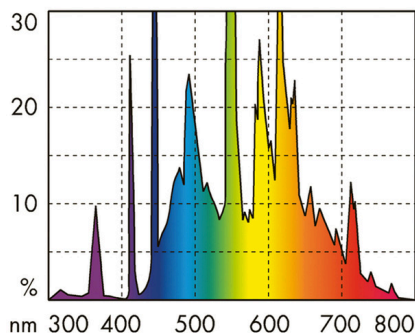

JBL SOLAR TROPIC T5 ULTRA 24-39 Вт

Лампа солнечного спектра T5 для аквариумных растений

Suitable for:

- Полный солнечный спектр со всеми составляющими для превосходного роста любых аквариумных растений
- Просто установить: вставьте люминесцентную лампу в патрон T5 и поверните до щелчка
- Идеальная цветовая температура для водных растений: 4000 Кельвинов - слегка тёплый свет, лучшая цветопередача: индекс цветопередачи 1A - очень хорошо, лучшее подавление водорослей: полный фотосинтез
- Отличное освещение благодаря высокому числу люмен. Научно испытано в исследовательском центре IFM Geomar: полный спектр сопоставим с солнечным светом
- Цветопередача и полный спектр гарантированы на 2 года. С табличкой для напоминания о замене

Просто установить

Вставьте люминесцентную лампу T5 в патрон и поверните до щелчка. Подражая природе. По цвету и спектральному распределению свет люминесцентной лампы 4000 К соответствует потребностям растений. Он особенно подходит для роста и полного фотосинтеза. Свет, идентичный солнечному, подавляет рост водорослей. Благодаря тёплому свету с индексом цветопередачи 1А растения и рыбы предстанут в естественной красоте.