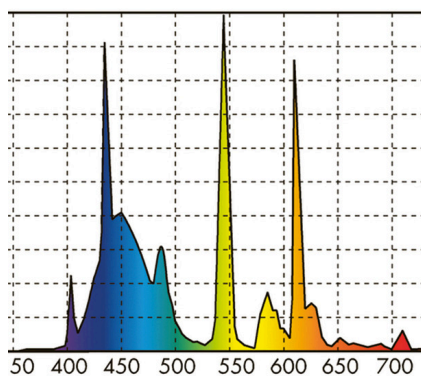

JBL SOLAR MARIN DAY

Лампа дневного света T8 для морских аквариумов

Suitable for: 

- Люминесцентная лампа способствует оптимальному росту кораллов и других беспозвоночных в морских аквариумах
- Простая установка: вставьте люминесцентную лампу в патрон T8 и поверните до щелчка
- Идеальная цветовая температура: 15000 Кельвинов - холодный белый свет, высокая светоотдача, хорошая цветопередача.
- Отличное освещение благодаря высокому числу люмен. Испытано в IFM Geomar: полный спектр сопоставим с солнечным светом
- Цветопередача и спектр гарантированы на 2 года. В т.ч. табличка для напоминания о замене