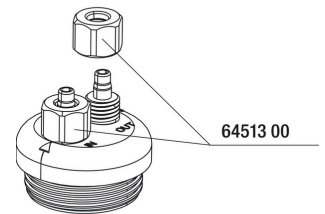

JBL Cap Nut Air/CO₂
hose