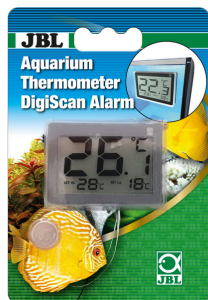

# JBL PROTEMP e300

Внешний нагреватель для всех аквариумов от 90 до 300 л

Suitable for:

- Проточный нагреватель встраивается в шланг, идущий от внешнего фильтра в аквариум, избавляет от необходимости устанавливать нагреватель ВНУТРИ аквариум
- Простая установка: разрежьте шланг, идущий от внешнего фильтра в аквариум, присоедините концы шланга к внешнему нагревателю, включите нагреватель в розетку и установите необходимую температуру
- Установка в контур фильтра обеспечивает очень равномерное распределение температуры воды в аквариуме с точностью +/- 0,5 ° C и шагом регулировки 1,0 ° C.
- Индикация текущей и требуемой температуры на LED-дисплее. Сменные навинчиваемые (3/4") соединения для шлангов 12/16, 16/22 и 19/25 мм с фиксаторами шлангов. Общая длина: 30,5 см
- В комплекте: проточный нагреватель 300 Вт для аквариумов объемом 90-300 л (80-120 см), коннекторы для шлангов 12/16, 16/22 и 19/25 мм, щетка для чистки

You may also be interested in

You can find a complete overview here: <https://www.jbl.de/qr/60427>

**JBL Aquarium Thermometer DigiScan**  
Цифровой аквариумный термометр

**JBL Aquarium Thermometer DigiScan Alarm**  
Цифровой аквариумный термометр с функцией сигнала