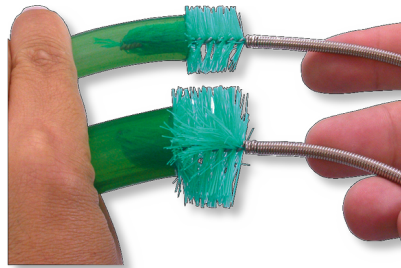

JBL Cleany

Doppelte Schlauchbürste für 9-30 mm Schläuche

Geeignet für:    

- Für saubere Schläuche an Filtern und Pumpen um Leistungsreduzierung durch verschmutzte Schläuche zu verhindern
- Einfache Anwendung: Passendes Schlauchbürstenende in Schlauch schieben und reinigen
- 160 cm lang - Reinigung aller Schläuche mit 9 bis 30 mm Innendurchmesser (passt z. B. für ALLE JBL Außenfilter)
- Bis zu 30 % mehr Filterleistung, Bewahrung des Filters vor Leistungsverlust: Volle Durchflussleistung, Erhaltung des biologischen Gleichgewichts im Aquarium
- Lieferumfang: 1 Stahlspirale 160 cm lang mit einer kleinen und einer großen Reinigungsbürste an je einem Ende

Saubere Schläuche

Die doppelte Schlauchbürste von JBL sorgt durch die hochflexible Stahlspirale mit Bürsten an den Enden für saubere Schläuche und dadurch zu 30% mehr Filterleistung. Die regelmäßige Reinigung erhält das biologische Gleichgewicht im Aquarium und schützt den Filter vor Leistungsverlust.

Die innere Verschmutzung der Schläuche ist nicht nur auf Veralgung zurückzuführen, sondern ist durch normale biologische Prozesse begründet: Es bilden sich Bakterienrasen innen auf dem Kunststoff, die für die Fische nicht weiter problematisch sind. Dieser "schleimige" Belag verringert jedoch, wie schon gesagt, den Wasserdurchfluss um bis zu 30 %!