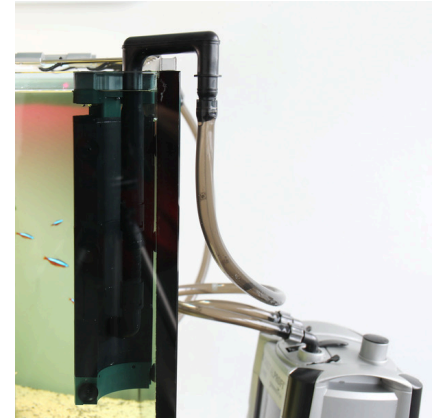

# JBL TopClean II

Aspiratore di superficie

Adatto per:

- Rimuove depositi e corpi estranei dalla superficie dell'acqua: accessorio per il filtro esterno - aspiratore per acquari da 60 a 600 litri (a partire da un'altezza di 35 cm)
- Collocare aspiratore, connettere al tubo flessibile d'aspirazione (sostituzione del precedente tubo d'aspirazione), regolare aspirazione acqua superficie/fondo con valvola dosatrice
- Universale: per tubi flessibili da 9/12 a 16/22 mm di diametro. Capacità d'aspirazione a regolazione continua. Aspira l'acqua di superficie e di fondo. Forma semicircolare per collocamento negli angoli
- 2° generazione: corpo galleggiante ottimizzato – maggiore portata e adattamento al livello dell'acqua, pettine più resistente, valvola dosatrice estraibile
- Contenuto: JBL Top Clean II, aspiratore di superficie

### Aspirazione dell'acqua di superficie e dell'acqua degli strati più profondi

L'aspiratore di superficie JBL rimuove con efficacia la formazione di un biofilm e impedisce che si riformi. Visto che aspira l'acqua profonda, l'aspiratore può essere utilizzato al posto del tubo di risucchio tradizionale. Il pettine galleggiante dell'aspiratore si adatta alla mutevole superficie dell'acqua (come quando l'acqua evapora).