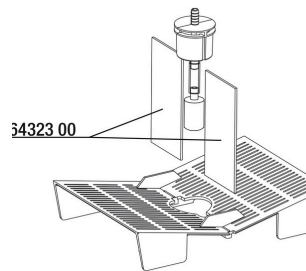

**JBL BabyHome Oxygen
scheidingswand**