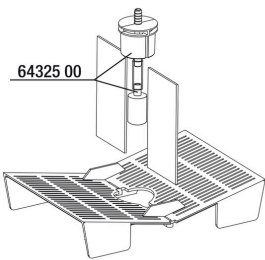

**JBL BH Oxygen
afdekking, 1 set**

**JBL BabyHome Oxygen
waterafvoer, 1 set**