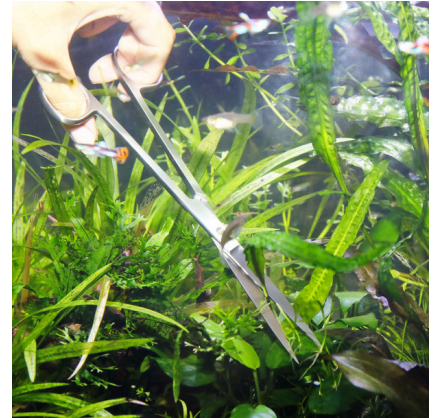

JBL PROSCAPE TOOLS S STRAIGHT

Tijeras de podar rectas para recortar las plantas

Adecuado para:   

- Podar las plantas de forma profesional para diseñar paisajes acuáticos: tijeras de podar rectas para aquascaping
- Cómodo de manejar: ojos de 27 mm para dedos fuertes, trabajo sin fatiga gracias a su ligero peso: 60,5 g; longitud: 20 cm
- Superficie especialmente fina: excelente acero japonés inoxidable con una precisión de corte extraordinariamente elevada
- Consejos para el cuidado: enjuagar con agua dulce después de usarlas en agua salada
- Suministro: 1 tijeras de podar rectas para aquascaping, ProScape Tool S straight

JBL PROSCAPE TOOLS S STRAIGHT

Información de producto

Jardinero subacuático

El aquascaping es la técnica del paisajismo acuático. Con él pueden crearse formaciones vegetales llenas de fantasía, o imitar paisajes o hábitats naturales. Un acuario de aquascaping contiene a menudo pocos peces e invertebrados, o ninguno.

ProScape Tool Straight

Las tijeras rectas son especialmente apropiadas para eliminar lana mineral o gelatina de las plantas in vitro. Recortar primero las raíces un 50 %, extraer después la lana mineral de las raíces con las puntas de las tijeras.