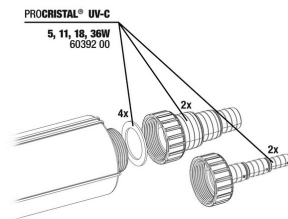

Kit protector de lámparas JBL PC UV-C

Set cil. cristal cuarzo JBL PC UV-C

Soporte JBL PC UV-C 5,11,18,36 W

Set rev.cristal+reflector JBL PC UV-C

Juntas para racores JBL PC UV-C

Set de racores JBL PC UV-C

JBL PROCRISTAL UV-C Compact plus 36 W