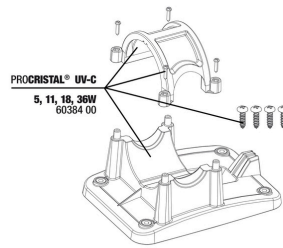

Soporte JBL PC UV-C 5,11,18,36 W