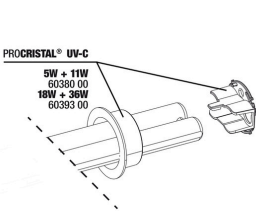

JBL PROCRISTAL UV-C Compact plus 36 W

Piezas de repuesto

Unidad eléctrica JBL PC UV-C Compact plus

Set carcasa JBL PC UV-C Compact plus

JBL Vorstecker UK für alle Rundstecker

Juego de juntas JBL PC UV-C UV-C 5,11,18,36 W