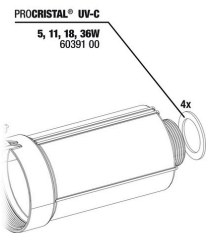

Kit protector de lámparas JBL PC UV-C

Set cil. cristal cuarzo JBL PC UV-C

Soporte JBL PC UV-C 5,11,18,36 W

Set rev.cristal+reflector JBL PC UV-C

Juntas para racores JBL PC UV-C

Set de racores JBL PC UV-C

JBL PROCRISTAL UV-C Compact plus 36 W