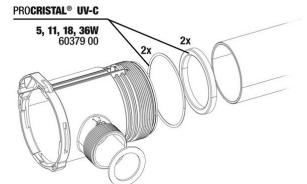

Juego de juntas JBL PC UV-C UV-C 5,11,18,36 W