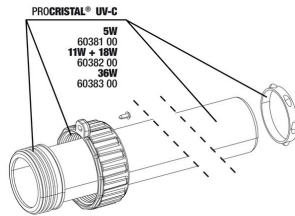

Set cil. cristal cuarzo JBL PC UV-C