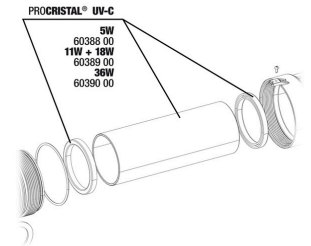

Set rev.cristal+reflector JBL PC UV-C