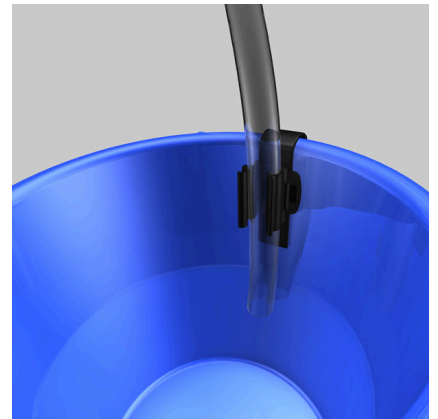

JBL ClipSafe Vario

Clips ajustables para tubos de acuario de 9-27 mm

Adecuado para:   

- Sujete los tubos del acuario, p. ej., cuando cambie el agua, de forma fácil y segura en el borde del acuario y del cubo
- Fácil de usar: enganche el clip de plástico sencillamente en el borde del acuario y del cubo. Encaje el tubo en el clip cuando no vaya a usarlo o para evitar que se resbale involuntariamente.
- Seguro: evita derrames y que se moje el suelo a causa de que el tubo se mueva de forma incontrolada
- Sujeción ajustable para tubos de entre 9 y 27 mm mediante enganches de distinto tamaño. Sujeción al cristal/cubo para aprox. 2,5 cm máx.
- Suministro: 2 clips de sujeción de tubos (9-27 mm) + 2 placas de espuma para proteger el cristal

JBL ClipSafe Vario

 Accesorios

JBL Tubo para acuario VERDE

Tubo verde cortado para
acuários y estanques

JBL Tubo para acuario GRIS

Tubo gris cortado para
acuários y estanques

JBL ClipSafe Vario

Información de producto

Clips de sujeción de tubos para cualquier ocasión

Los clips de sujeción de JBL evitan que se moje el suelo y que se derrame el agua cuando se manipula el acuario. Los tubos se pueden fijar de forma segura al cubo o al acuario, impidiendo así que se muevan de forma incontrolada.

Los clips disponen de unos enganches estables que permiten el ajuste variable a tubos con un diámetro de entre 9 y 27 mm.

Más información	
Preguntas frecuentes	✓
Blog	✓
Prensa	✓
Laboratorio/calculadoras	✗
Artículos de interés	✓
Piezas de repuesto	✗
Vídeo	✓
Garantía Plus	✗
Instrucciones	✓
Código QR	