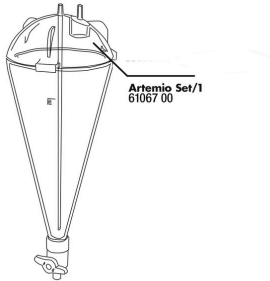

JBL Artemio 1

Ersatzteile

JBL Artemio Deckel