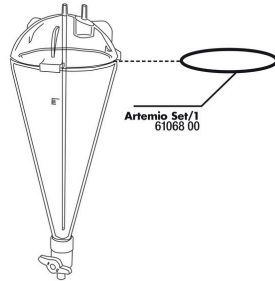

JBL Artemio O-Ring