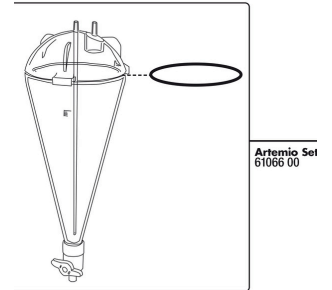

JBL Artemio
Brutbehälter