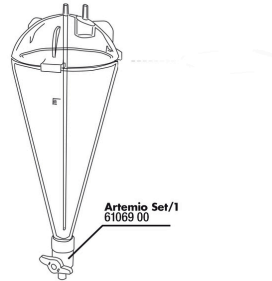

JBL Artemio 1

Brutbehälter zur Erweiterung des ArtemioSets

Geeignet für:

- Selbst gemachte Artemia-Nauplien in 24-48 Std.: Brutbehälter ohne Luftpumpe und Schlauch.
- Brutbehälter zusammenbauen und, wenn gewünscht, an weitere Standvorrichtung per Bajonett befestigen. Luftleitung kann von einem zum nächsten Brutbehälter weiterverlegt werden
- Lufterweiterleitungsvorrichtung für zeitversetztes Ansetzen mehrerer Brutbehälter: Lückenlose Versorgung empfindlicher Jungfische
- Feste Installation: Standvorrichtung zur Kopplung an andere Brutbehälter. Wandmontage möglich.
- Lieferumfang: 1 Brutbehälter zur Erweiterung des ArtemioSets. Inkl. 1 Trichterförmiger Brutbehälter mit Domdeckel, 1 Ständer mit Schrauben

JBL Artemio 1

Ersatzteile

JBL Artemio Deckel

JBL Artemio O-Ring

JBL Artemio
Ablaßhahn

JBL Artemio
Brutbehälter

JBL Artemio 1

Produktinformationen