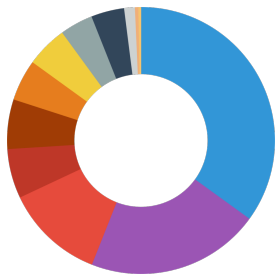

Zusammensetzung

Maismehl	
Lachsmehl	
Sojamehl	
Reismehl	
Garnelenmehl	
Gammarus	
Weizenkeime	
Spinat	
Spirulina	
Hefeextrakt	
Lysin	
Methionin	

Zusatzstoffe

Farbstoffe
Astaxanthin

Vitamine, Provitamine und andere chemisch definierte Stoffe mit ähnlicher Wirkung (pro 1000 g)	
Vitamin A	25000 I. E.
Vitamin D₃	2000 I. E.
Vitamin E	300 mg
Vitamin C(stabil)	200 mg