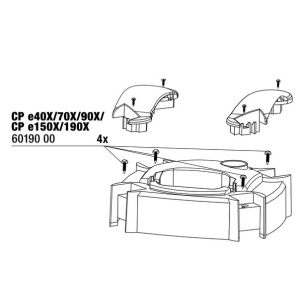

**JBL CP
e4/7/9/15/1900/1,2
Schrauben Griff**

60131

**JBL CP e Dichtung
Rotorabdeckung**

60129

**JBL CP e Abdeckung
Rotor**

**JBL CP
e4/7/9/15/1900/1,2
Schrauben PK**

**JBL CP e Pumpenkopf
greenline**

60119