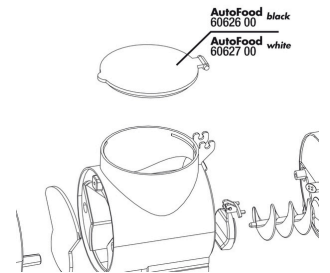

JBL AutoFood Deckel
Futterkammer