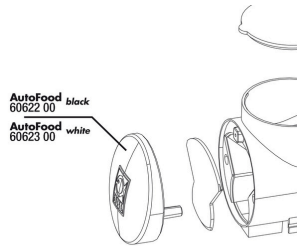

JBL AutoFood
Halterung komplett, 1
Set