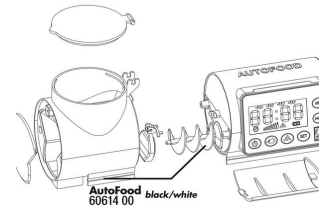

JBL AutoFood
Förderschnecke