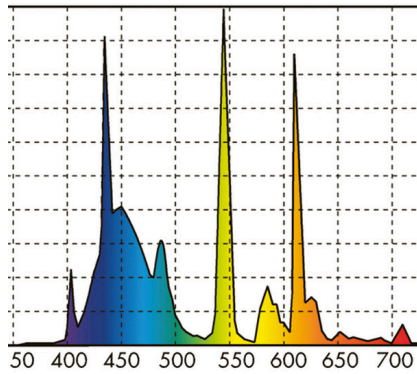

JBL SOLAR MARIN DAY

T8 daglicht TL-buis voor zoutwataquaria

Geschikt voor: 

- TL-buis ter bevordering van een optimale groei van koralen en andere ongewervelden in zoutwataquaria
- Eenvoudige installatie: De TL-buis met T8-sokkel in de fitting plaatsen en draaien totdat de buis vastzit.
- Ideale kleurtemperatuur voor koralen en ongewervelden: 15.000 Kelvin - koud wit licht, hoge lichtopbrengst, goede kleurweergave eigenschappen
- Uitstekend licht door hoog aantal lumen. Wetenschappelijk getest door IFM Geomar: Spectrum vergelijkbaar met zonlicht
- Volspectrum kleurweergave wordt 2 jaar gegarandeerd. Incl. herinnering t.b.v. vervanging