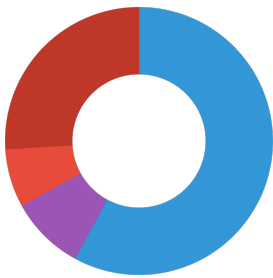

JBL Gammarus Recharge

Type d'aliment	Gammarus séchés
Sous-type de produit	Complément alimentaire pour tortues d'eau et des marais
Dosage	Les jeunes tortues encore en pleine croissance doivent recevoir 2 à 4 fois par jour (selon leur taille) autant de nourriture dans la zone aquatique qu'elles en ingèrent en 10 minutes. Pour les tortues adultes, 4 à 5 nourrissages par semaine de la même manière suffisent.

Constituants analytiques

Protéines	48.6 %
Teneur en graisses	7.6 %
Fibres brutes	5.9 %
Cendres brutes	21.8 %