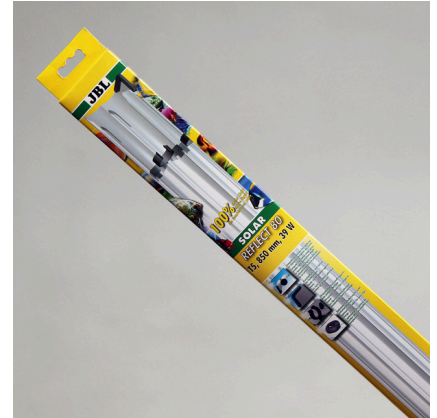

# JBL SOLAR Reflect T5/T8 438-850 mm

Hoogwaardige reflectorplaat voor TL-buizen

Geschikt voor:

- Verdubbeld de lichtopbrengst van alle buislampen
- Eenvoudige montage: reflector op de TL-buis steken
- Maximale lichtopbrengst: Hoge lichtpenetratie door geoptimaliseerde vorm. Geen lichtverlies door donkere binnenzijden van afdekkingen. Individuele aanpassing van de lichtinval door draaien.
- Veilig: Kunststof hoeken beschermen tegen verwonding. Corrosiebestendig, stabiel hoogglans aluminium
- Inhoud: reflectorplaat incl. clips voor TL-buizen. Geschikt voor: T8 Ø 2,6 cm en T5 Ø 1,6 cm