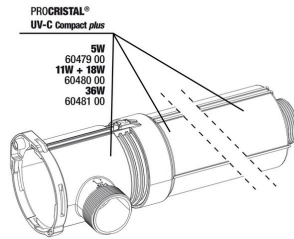

**JBL cheville UK pour
 tous les connecteurs
 ronds**

**JBL Robinet double +
 raccord rapide**
 Pour raccorder, déconnecter et
 fermer des tuyaux

JBL PROCRISTAL UV-C Compact plus 5W

Pièces détachées

JBL PC UV-C Compact plus Unité électrique