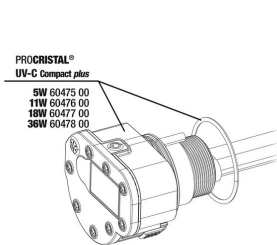

**JBL cheville UK pour
 tous les connecteurs
 ronds**

**JBL Robinet double +
 raccord rapide**
 Pour raccorder, déconnecter et
 fermer des tuyaux

JBL PROCRISTAL UV-C Compact plus 5W

Pièces détachées

JBL PC UV-C Compact plus Unité électrique