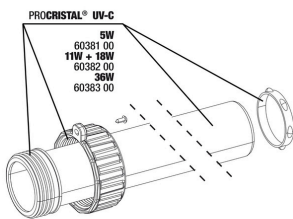

JBL ProCristal UV-C Kit tube verre quartz