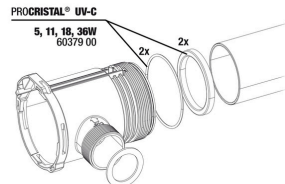

JBL PC UV-C 5,11,18,36 W Kit joints