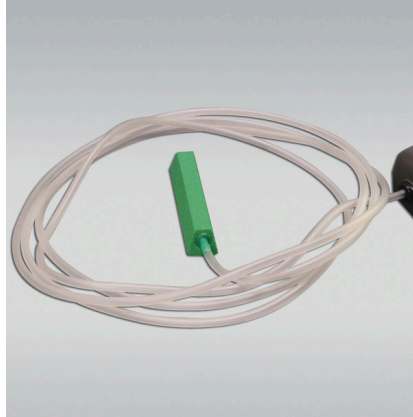

JBL Silikon hortum 4/6 mm, bobin

Bobine sarılı yarı saydam hava hortumu

Suitable for:     

- Hava besleme vs. gibi çeşitli amaçlarla kullanılan akvaryum hortumu
- Silikon benzeri materyalden üretilmiş yarı saydam hortum, ağır metal içermez
- Son derece uzun ömürlü ve çok esnektir
- Çapı: 4/6 mm (iç ve dış çap)
- Teslimat kapsamı: 1 adet 100 m hortum sarılı (bükümsüz) plastik bobin. Yarı saydam renkte.

JBL Silikon hortum 4/6 mm, bobin

Product information

Akvaryum için hortumlar

Bir akvaryum çalıştırılırken zaman zaman farklı hortumlar kullanılması gereklidir. JBL akvaryum için yüksek kaliteli ve farklı boy ve renklerde hortumlar sunar.

Yüksek kalite

JBL'nin su hortumu ağır metaller içermez. Gıda uyumlu ve üstün kaliteli olarak üretilmiştir.

Further information	
FAQ	✓
Blog	×
Press	×
Laboratory/calculator	×
Worth reading	×
Spare parts	×
Video	×
GarantiePlus	×
Talimatlar	×
QR code	

JBL Silikon hortum 4/6 mm, bobin

Food type	-
Sub product type	-
Dosing	-