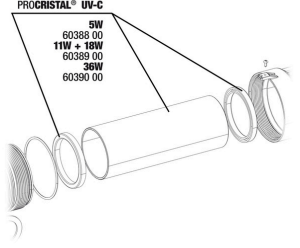

PROCRISTAL® UV-C
5W 60388 00
11W + 18W 60389 00
36W 60390 00

JBL PC UV-C cam manto+yansıtıcı seti