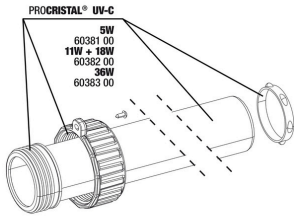

PROCRISTAL® UV-C
5W 60381 00
11W + 18W 60382 00
36W 60383 00

JBL PC UV-C kuvars cam piston seti