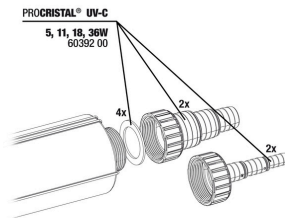

PROCRISTAL® UV-C
5, 11, 18, 36W
60392 00