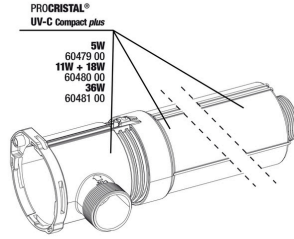

JBL PC UV-C Compact plus gövde seti