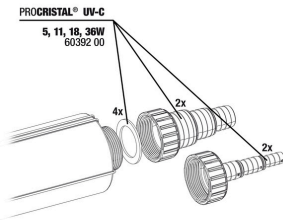

JBL PC UV-C hortum bağlantı seti