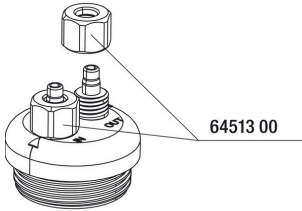

# JBL ProSilent Safe

Piezas de repuesto

**JBL tuerca de racor  
aire/tubo de CO2**