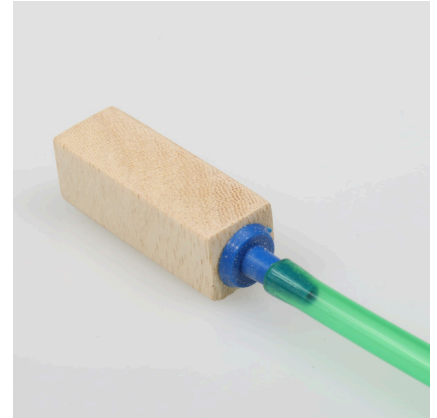

JBL Aeras Marin

Difusor de madeira para aquários de água salgada

Suitable for:

- Acessório para a bomba de ar para aquários: pedra difusora de madeira - para finíssimas pérolas de ar
- Ligação simples da pedra difusora à bomba de ar (não incluída), colocação no aquário.
- Aumento da eficiência de escumadeiras de proteína
- Para aquários de água salgada
- Incluído: 1 difusor de madeira para água salgada, Aeras Marin S

Dispositivo de segurança antirretorno

JBL ProSilent Control

Torneira de vedação de ar de precisão ajustável

JBL ProSilent Tube

Tubo de silicone de alta qualidade de 2,5 m

JBL Aeras Marin

Product information

Acessório da bomba de ar

À noite, é benéfica para o aquário uma bomba de ar com pedra difusora, uma vez que as plantas não produzem oxigénio sem luz e consomem oxigénio. Nos aquários pouco plantados, a bomba de ar assegura a circulação de água necessária com a ajuda da pedra difusora. Nos aquários com vegetação densa, a bomba de ar fornece oxigénio ao aquário, à noite, uma vez que o teor de oxigénio pode baixar problemáticamente devido à grande quantidade de plantas. No caso de doenças, a bomba de ar aumenta o teor de oxigénio na água, o que é necessário quando há muitos medicamentos.

Ligação simples

Ligar a pedra difusora com a mangueira à bomba de ar (não incluída), e colocar a pedra difusora no aquário.

Further information	
FAQ	✓
Blog	✓
Press	✗
Laboratory/calculator	✗
Worth reading	✓
Spare parts	✗
Video	✗
GarantiePlus	✗
Instruções	✗
QR code	