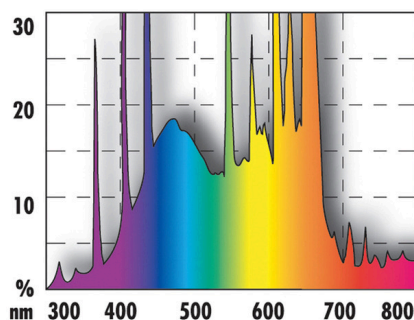

# JBL SOLAR COLOR T5 ULTRA 24-39 Вт

Люминесцентная лампа для ярких красок в аквариуме

Suitable for:  

- Люминесцентная лампа Solar для ярких цветов в пресноводных аквариумах, способствует росту растений
- Легко установить: вставьте люминесцентную лампу T5 в патрон до щелчка
- Насыщенные цвета благодаря усилению красной и синей частей спектра: красочное великолепие рыб и растений
- Гарантия цветопередачи и полного спектра на 2 года. Отличное освещение благодаря высокому числу люмен. Научно испытано в исследовательском центре IFM Geomar: полный спектр сопоставим с солнечным светом
- Цветопередача и полный спектр гарантированы на 2 года. С табличкой для напоминания о замене