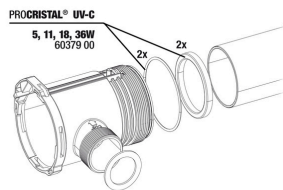

JBL PROCRISTAL UV-C QuickConnect
 Pour relier deux stériliseurs JBL ProCristal UV-C

JBL ProCristal UV-C / ElbowConnect
 Coude 90° pour appareils JBL ProCristal UV-C

JBL PROCRISTAL UV-C 5 W

Pièces détachées

JBL cheville UK pour tous les connecteurs ronds

JBL PC UV-C Unité électrique

JBL PC UV-C 5,11,18,36 W Kit joints

JBL PC UV-C 5,11,18,36 W Kit protection lampe

JBL ProCristal UV-C Kit tube verre quartz

JBL PC UV-C 5,11,18,36 W Fixation