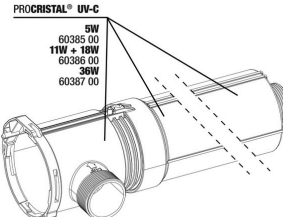

JBL cheville UK pour tous les connecteurs ronds

JBL PC UV-C Unité électrique

JBL PC UV-C 5,11,18,36 W Kit joints

JBL PC UV-C 5,11,18,36 W Kit protection lampe

JBL ProCristal UV-C Kit tube verre quartz

JBL PC UV-C 5,11,18,36 W Fixation