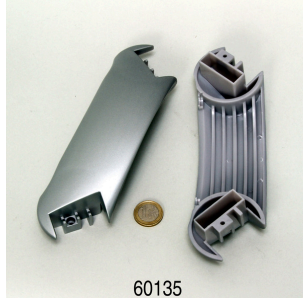

**JBL CPe Tête de pompe
 greenline**

**JBL CPe Bouton de
 démarrage + écrou**

**JBL CPe Embase
 bouton de démarrage**

JBL CPe, écrou tuyau

**JBL CPe Joint bloc
 raccordement**

JBL CristalProfi e901 greenline

Pièces détachées

JBL Tormec activ
Bâtonnets de tourbe active
pour aquariums d'eau douce

JBL CPe Poignée tête de pompe

JBL CPe, couvercle tête de pompe

JBL CPe Platine de distribution

JBL CP e Joint tête de pompe