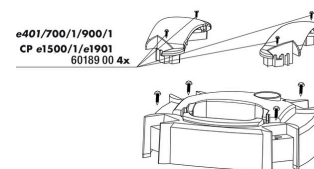

JBL CristalProfi e1901 greenline

Pezzi di ricambio

60135
 JBL CP "e" manico della testa filtro

JBL CP "e" clip per custodia

6348810
 JBL Adattatore per tutte le prese elettriche inglesi piatte

JBL CP e4/7/9/15/1900/1,2 viti per il manico