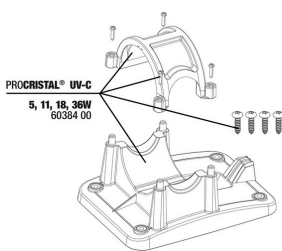

JBL cheville UK pour tous les connecteurs ronds

JBL PC UV-C Unité électrique

JBL PC UV-C 5,11,18,36 W Kit joints

JBL PC UV-C 5,11,18,36 W Kit protection lampe

JBL ProCristal UV-C Kit tube verre quartz

JBL PC UV-C 5,11,18,36 W Fixation