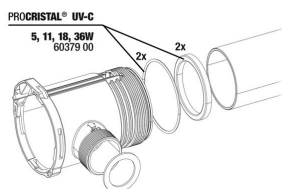

**JBL PROCRISTAL UV-C
 QuickConnect**
 Pour relier deux stériliseurs
 JBL ProCristal UV-C

**JBL ProCristal UV-C /
 ElbowConnect**
 Coude 90° pour appareils JBL
 ProCristal UV-C

JBL PROCRISTAL UV-C 36 W

Pièces détachées

JBL cheville UK pour tous les connecteurs ronds

JBL PC UV-C Unité électrique

JBL PC UV-C 5,11,18,36 W Kit joints

JBL PC UV-C 5,11,18,36 W Kit protection lampe

JBL ProCristal UV-C Kit tube verre quartz

JBL PC UV-C 5,11,18,36 W Fixation