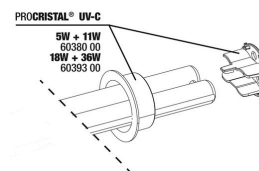

JBL cheville UK pour tous les connecteurs ronds

JBL PC UV-C Unité électrique

JBL PC UV-C 5,11,18,36 W Kit joints

JBL PC UV-C 5,11,18,36 W Kit protection lampe

JBL ProCristal UV-C Kit tube verre quartz

JBL PC UV-C 5,11,18,36 W Fixation