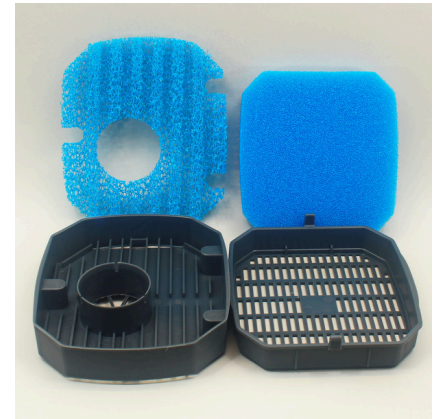

JBL CRISTALPROFI COMBIFILTER Basket II

Kit di aggiornamento per CristalProfi e

Adatto per:   

- Cestello filtrante superiore ottimizzato con il 100% in più di superficie prefiltrante incl. materiale filtrante
- Togliere il cestello filtrante usato e sostituirlo con il cestello nuovo
- Ottimizza il prefiltraggio nei JBL CristalProfi e 401, 701, 901, 1501 e 1901, che poi tecnicamente diventano identici con i JBL 402, 702 ecc.
- Cestello filtrante in due parti, intelligentemente costruito. La parte inferiore è staccabile e contiene un postfiltro fine di 35 ppi. La parte superiore contiene una stuoia prefiltrante di un pezzo unico con il 100% in più di superficie di 15 ppi
- Contenuto: cestello filtrante in 2 parti (separazione clip) a stuoia fine e grossa

JBL CRISTALPROFI COMBIFILTER Basket II

Informazioni sul prodotto

Uno dei vantaggi dei filtri esterni JBL CristalProfi è la loro struttura interna con la collocazione superiore dei prefiltri che li rende facilmente raggiungibili e di conseguenza facili da pulire. I prefiltri hanno il compito di ripulire le impurità più grossolane, in modo che non intasano il materiale filtrante successivo. Ma dato che le impurità più grossolane in caso sfortunato possono otturare rapidamente i prefiltri, è stato creato questo cestello filtrante. Esso contiene ora, invece di due piccole stuoie filtranti esterne, un'unica stuoia filtrante con una superficie che è almeno il doppio dei modelli precedenti. Così il prefiltro non si ottura tanto velocemente, rimanendo indenne l'alta prestazione del filtro esterno.