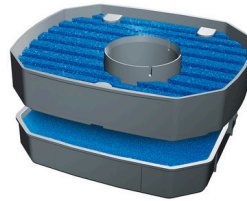

JBL CRISTALPROFI COMBIFILTER Basket II

Kit di aggiornamento per CristalProfi e

Adatto per:   

- Cestello filtrante superiore ottimizzato con il 100% in più di superficie prefiltrante incl. materiale filtrante
- Togliere il cestello filtrante usato e sostituirlo con il cestello nuovo
- Ottimizza il prefiltraggio nei JBL CristalProfi e 401, 701, 901, 1501 e 1901, che poi tecnicamente diventano identici con i JBL 402, 702 ecc.
- Cestello filtrante in due parti, intelligentemente costruito. La parte inferiore è staccabile e contiene un postfiltro fine di 35 ppi. La parte superiore contiene una stuoia prefiltrante di un pezzo unico con il 100% in più di superficie di 15 ppi
- Contenuto: cestello filtrante in 2 parti (separazione clip) a stuoia fine e grossa

JBL CRISTALPROFI COMBIFILTER Basket II

Informazioni sul prodotto

Uno dei vantaggi dei filtri esterni JBL CristalProfi è la loro struttura interna con la collocazione superiore dei prefiltri che li rende facilmente raggiungibili e di conseguenza facili da pulire. I prefiltri hanno il compito di ripulire le impurità più grossolane, in modo che non intasano il materiale filtrante successivo. Ma dato che le impurità più grossolane in caso sfortunato possono otturare rapidamente i prefiltri, è stato creato questo cestello filtrante. Esso contiene ora, invece di due piccole stuoie filtranti esterne, un'unica stuoia filtrante con una superficie che è almeno il doppio dei modelli precedenti. Così il prefiltro non si ottura tanto velocemente, rimanendo indenne l'alta prestazione del filtro esterno.