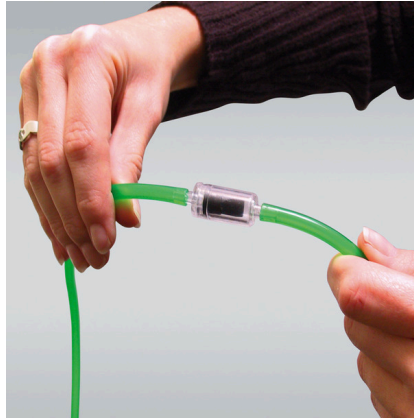

JBL Válvula de retención

Válvula de retención para bombas de aire

Adecuado para:

- Protege los aparatos, como puedan ser las bombas de membrana, de los retrocesos del agua del acuario
- Fácil de instalar: integrar la válvula de retención con la flecha en dirección al acuario entre la bomba de aire y la piedra difusora o cualquier otro accesorio accionado por el aire
- Para tubos de aire con un diámetro de 4/6 mm
- Accesorios para tubos de aire, bombas de membrana y accesorios accionados por el aire: válvula especial de retención de agua
- Suministro: 1 válvula de retención para bombas de aire con toma de aire de 4/6 mm

Información de producto

Es necesario proteger todas las bombas de aire de los retrocesos del agua. Para este fin se ha desarrollado la válvula de retención de JBL. Esta «válvula» se integra simplemente en el tubo que lleva el aire. La flecha de la válvula de retención indica la orientación de montaje vista desde la bomba de aire.