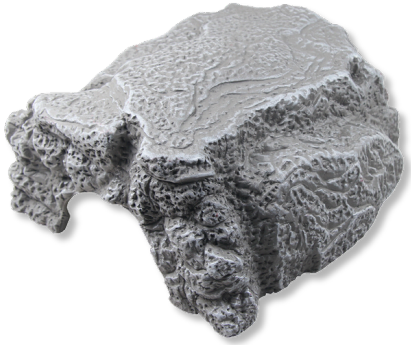

JBL ReptilCava GREY

Cueva gris para animales de terrario

Adecuado para: 

- Diseño individual del terrario: cueva de imitación de piedra como refugio para los habitantes del terrario
- Sin sustancias tóxicas: resina teñida, no desprende sustancias nocivas
- Diseño pesado para que no se vuelque accidentalmente
- ReptilCava - la cueva para terrarios: disponible en varios colores y tamaños
- Suministro: cueva para animales de terrario, ReptilCava

Inofensivo para los animales

La cueva ReptilCava de JBL está compuesta de una resina inocua teñida. No cede ningún tipo de sustancias nocivas. Las cuevas son pesadas y estables para evitar que se vuelquen accidentalmente. La cueva está disponible en varios tamaños y colores.