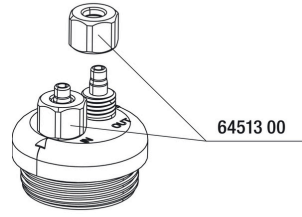

JBL PROAIR a50

 Spare parts

JBL PS/PA a50 gövde vidaları

JBL PS/PA a50 lastik ayak

JBL PA a50 gövde üst parçası

JBL ArtemioSet
Komple canlı yem yetiştirme seti

JBL CP i40, PS a50, PA a50 membranı

JBL Fiş UK yassı uçlu