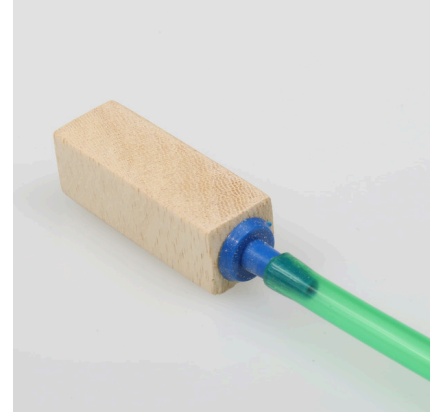

# JBL Aeras Marin

Deniz suyu akvaryumları için ahşap hava taşı

Suitable for:

- Akvaryumlar için hava pompası aksesuarı: Ahşap hava taşı - Çok küçük hava kabarcıkları için
- Hava taşı kolayca hava pompasına (teslimat kapsamında değildir) bağlanır, akvaryuma yerleştirilir
- Protein köpüğü ayırıcılarının performansını yükseltir
- Deniz suyu akvaryumları için
- Teslimat kapsamı: Deniz suyu için 1 adet ahşap hava taşı, Aeras Marin S