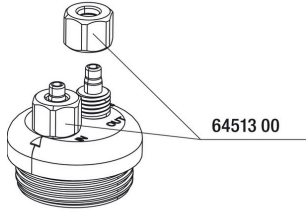

JBL PROFLORA SafeStop

Spare parts

**JBL kavrama somunu
hava/CO2-hortumu**