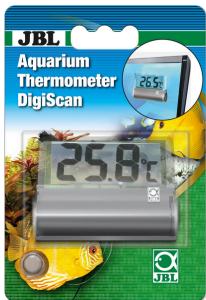

# JBL PROTEMP e500

160-600l akvaryumlar için harici ısıtıcı

Suitable for:  

- Harici akvaryum filtresinin hortumuna entegre sıralı ısıtıcı, akvaryum içinde ısıtıcıya ihtiyaç kalmaz!
- Basit montaj: Dış filtreden suyu akvaryuma döndüren hortumu kesin, dış ısıtıcıyı araya takın, fişi takın ve arzu edilen su sıcaklığını ayarlayın
- Filtre devresine monte edilerek akvaryumda su sıcaklığının +/- 0,5°C ölçüm kesinliği ve 1,0°C ayarlama aralığı ile son derece eşit bir şekilde dağılması sağlanır
- Gerçek ve arzu edilen sıcaklıkları gösteren LED göstergesi. 12/16, 16/22 ve 19/25 mm için değiştirilebilir, vidalanabilir (3/4") rakorlu hortum bağlantıları. Toplam uzunluk 30,5 cm
- Teslimat kapsamı: 12/16, 16/22 ve 19/25 mm hortum bağlantılı 160-600 l (100-150 cm) akvaryumlar için 1 sıralı ısıtıcı 500 W ve temizleme fırçası

## JBL Akvaryum termometresi DigiScan

Akvaryum camlarına yapıştırılabilen dijital termometre