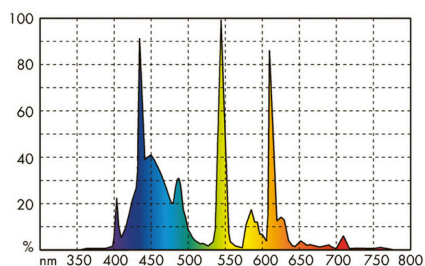

JBL SOLAR MARIN DAY T5 ULTRA 24-39 W

Zářivka T5 s denním světlem pro mořská akvária

Suitable for:

- Zářivka pro optimální růst korálů a jiných bezobratlých v mořských akváriích
- Snadná instalace: Zářivku s podstavcem T5 našroubujte do objímky, dokud nezacvakne
- Ideální teplota chromatičnosti pro korály a bezobratlé: 15000 K – studené bílé světlo, vysoká světelná účinnost, dobré podání barev
- Vynikající osvětlení díky vysokému počtu lumenů. Vědecky testováno IFM Geomar: Plné spektrum jako u slunečního světla
- Podání barev a plné spektrum jsou garantovány 2 roky. Vč. štítku upozorňujícího na výměnu