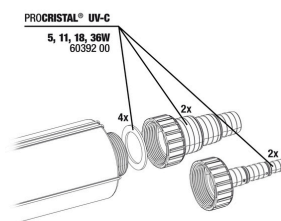

JBL PC UV-C sada přípojek hadice