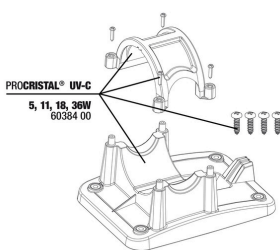

**JBL PF "u" kryt+ přípojka hadice**

**JBL PC UV-C 5, 11, 18, 36 W držák**

**JBL PROCRISTAL UV-C QuickConnect**  
 Spojení dvou čističů vody JBL ProCristal UV-C

**JBL PROCRISTAL UV-C ElbowConnect**  
 90 ° úhel pro zařízení JBL ProCristal UV-C