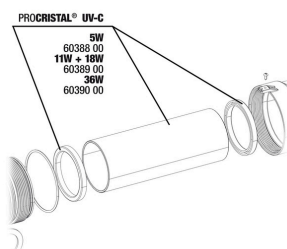

## Spare parts

**JBL PC UV-C Compact plus el. jednotka**

**JBL PC UV-C 5,11,18,36 W sada těsnění**

**JBL PC UV-C sada ochrany lampy**

**JBL PC UV-C sada pístu z křem. skla**

**JBL PC UV-C sada sklo vně+refl.**