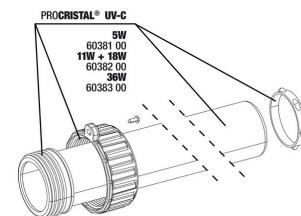

## Spare parts

**JBL PC UV-C Compact plus el. jednotka**

**JBL PC UV-C 5,11,18,36 W sada těsnění**

**JBL PC UV-C sada ochrany lampy**

**JBL PC UV-C sada pístu z křem. skla**

**JBL PC UV-C sada sklo vně+refl.**