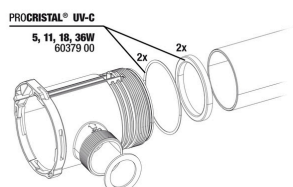

JBL PC UV-C 5,11,18,36 W sada těsnění