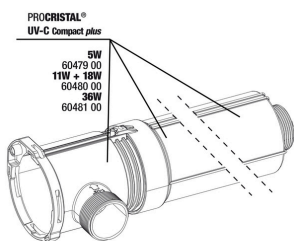

JBL PROCRISTAL Compact plus UV-C 18 W

Accessories

JBL PC UV-C Compact plus těleso sada