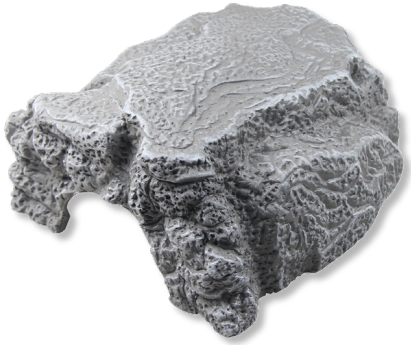

JBL ReptilCava GREY

Graue Höhle für Terrarientiere

Geeignet für: 

- Individuelle Gestaltung des Terrariums: Höhle in Stein-Optik als Rückzugsort für die Terrarienbewohner
- Ohne Giftstoffe: Gefärbter Harz - keine Abgabe von Schadstoffen
- Schwere Ausführung gegen unbeabsichtigtes Umkippen
- ReptilCava - die Höhle für Terrarien: Erhältlich in verschiedenen Farben und Größen
- Lieferumfang: Höhle für Terrarientiere, ReptilCava

Unbedenklich für die Bewohner

Die Höhle ReptilCava von JBL besteht aus einem ungiftigen, durchgefärbten Harz. Sie gibt keine Schadstoffe ab. Die Höhlen sind schwer und standsicher gegen ein unbeabsichtigtes Umkippen. Die Höhle ist in verschiedenen Größen und Farben erhältlich.