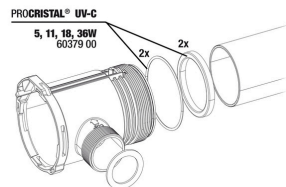

JBL ProCristal UV-C Compact Plus 11 W

Spare parts

JBL PC UV-C Compact plus электроблок

JBL PC UV-C Compact plus корпус в компл.

JBL PC UV-C 5,11,18,36 Вт набор уплотнений

JBL PC UV-C фиксатор для ламп в компл.