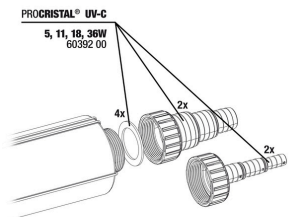

JBL PC UV-C колба из кварц. стекла в компл.

JBL PC UV-C 5,11,18,36 Вт крепление

JBL PC UV-C комплект стекл. цилиндр+рефлектор

JBL PC UV-C уплотнения д/присоед. шлангов

JBL PC UV-C комплект для присоединения шлангов