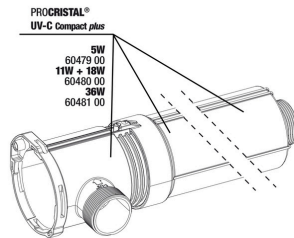

JBL ProCristal UV-C Compact Plus 11 W

Spare parts

JBL PC UV-C Compact plus электроблок

JBL PC UV-C Compact plus корпус в компл.

JBL PC UV-C 5,11,18,36 Вт набор уплотнений

JBL PC UV-C фиксатор для ламп в компл.