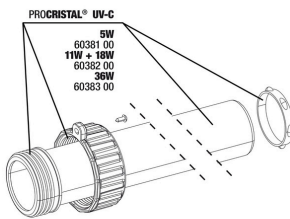

JBL ProCristal UV-C Compact Plus 11 W

Spare parts

JBL PC UV-C Compact plus электроблок

JBL PC UV-C Compact plus корпус в компл.

JBL PC UV-C 5,11,18,36 Вт набор уплотнений

JBL PC UV-C фиксатор для ламп в компл.