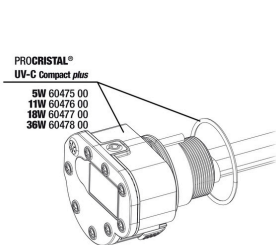

JBL ProCristal UV-C Compact Plus 11 W

Spare parts

JBL PC UV-C Compact plus электроблок

JBL PC UV-C Compact plus корпус в компл.

JBL PC UV-C 5,11,18,36 Вт набор уплотнений

JBL PC UV-C фиксатор для ламп в компл.