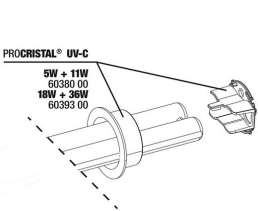

## Spare parts

**JBL PC UV-C Compact plus electrical unit**

**JBL PC UV-C Compact plus casing kit**

**JBL adapter UK for all circular plugs**

**JBL PC UV-C 5,11,18,36 W gasket set**

**JBL PC UV-C bulb protection kit**