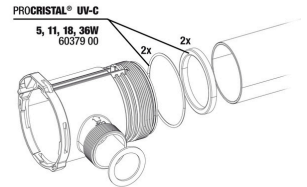

## Spare parts

**JBL PC UV-C Compact plus electrical unit**

**JBL PC UV-C Compact plus casing kit**

**JBL adapter UK for all circular plugs**

**JBL PC UV-C 5,11,18,36 W gasket set**

**JBL PC UV-C bulb protection kit**