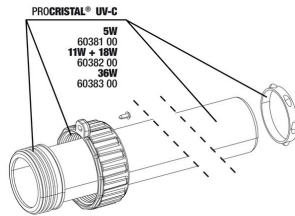

## Spare parts

**JBL PC UV-C Compact plus electrical unit**

**JBL PC UV-C Compact plus casing kit**

**JBL adapter UK for all circular plugs**

**JBL PC UV-C 5,11,18,36 W gasket set**

**JBL PC UV-C bulb protection kit**