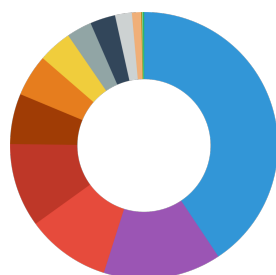

Analytical components

Белок	48 %
Содержание жиров	6 %
Клетчатка	2 %
Зола	14 %

Composition

Креветка
Лососевая мука
Гаммарус
Шпрота
Рисовая мука
Соевая мука
Креветочная мука
Пшеничная мука
Мука из ростков пшеницы
Пшеничная клейковина
Дрожжевой экстракт
Розмарин
Тимиан
Бasilik
Майоран