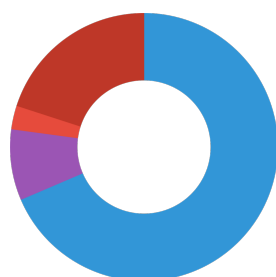

Analytical components

Белок	48 %
Содержание жиров	6 %
Клетчатка	2 %
Зола	14 %

Composition

Креветка
Лососевая мука
Гаммарус
Шпрота
Рисовая мука
Соевая мука
Креветочная мука
Пшеничная мука
Мука из ростков пшеницы
Пшеничная клейковина
Дрожжевой экстракт
Розмарин
Тимиан
Бasilik
Майоран