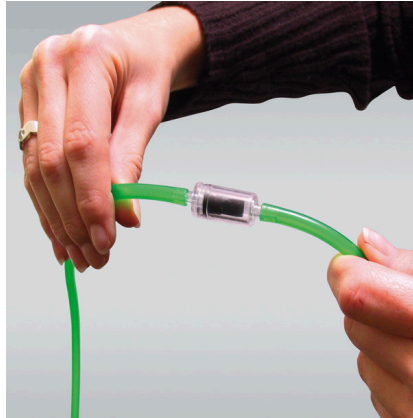

# JBL Clapet anti-retour

Sécurité antiretour pour pompe à air

Préconisé pour :

- Protège les appareils comme les pompes à membrane des remontées d'eau de l'aquarium.
- Installation simple : insérer l'antiretour entre la pompe à air et le diffuseur ou autre accessoire actionné par air, la flèche étant placée en direction de l'aquarium.
- Pour tuyaux à air de diamètre 4/6 mm.
- Accessoire pour tuyaux à air, pompes à membranes et accessoires actionnés par air : sécurité spéciale antiretour d'eau.
- Compris dans la livraison : 1 sécurité antiretour pour pompe à air avec prise d'air 4/6 mm.