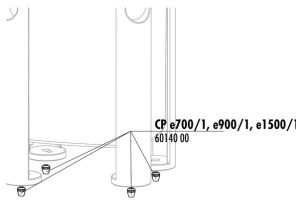

60143

JBL CP e seal connection block

60135

JBL CP e pump head handle

60133

JBL CP e pump head cover

JBL CP e pump head washer

JBL CP e4/7/9/1500/1/2 rubber buffer