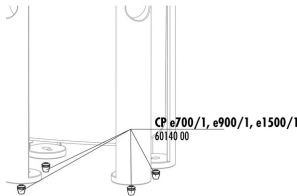

60135

JBL CP e pump head handle

60133

JBL CP e pump head cover

JBL CP e pump head washer

JBL CP e4/7/9/1500/1/2 rubber buffer

JBL CP e filter canister

JBL CP e impeller kit
 Complete spare impeller kit for JBL CristalProfi e