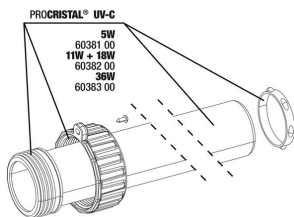

JBL cheville UK pour tous les connecteurs ronds

JBL PC UV-C Unité électrique

JBL PC UV-C 5,11,18,36 W Kit joints

JBL PC UV-C 5,11,18,36 W Kit protection lampe

JBL ProCristal UV-C Kit tube verre quartz

JBL PC UV-C 5,11,18,36 W Fixation