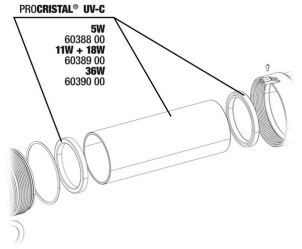

JBL PC UV-C Kit envel. verre + réflecteur