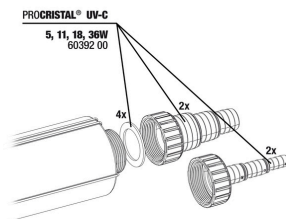

JBL PROCRISTAL UV-C 36 W

Pièces détachées

JBL PC UV-C Unité électrique

JBL PC UV-C 5,11,18,36 W Kit protection lampe

JBL ProCristal UV-C Kit tube verre quartz

JBL PC UV-C 36 W Kit boîtier (4 pièces)