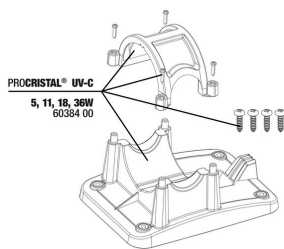

JBL cheville UK pour tous les connecteurs ronds

JBL PC UV-C Unité électrique

JBL PC UV-C 5,11,18,36 W Kit joints

JBL PC UV-C 5,11,18,36 W Kit protection lampe

JBL ProCristal UV-C Kit tube verre quartz

JBL PC UV-C 5,11,18,36 W Fixation