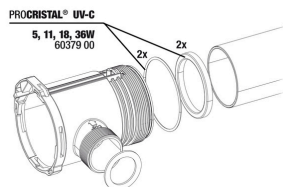

**JBL PROCRISTAL UV-C
 QuickConnect**
 Pour relier deux stériliseurs
 JBL ProCristal UV-C

**JBL ProCristal UV-C /
 ElbowConnect**
 Coude 90° pour appareils JBL
 ProCristal UV-C

JBL PROCRISTAL UV-C 36 W

Pièces détachées

JBL cheville UK pour tous les connecteurs ronds

JBL PC UV-C Unité électrique

JBL PC UV-C 5,11,18,36 W Kit joints

JBL PC UV-C 5,11,18,36 W Kit protection lampe

JBL ProCristal UV-C Kit tube verre quartz

JBL PC UV-C 5,11,18,36 W Fixation